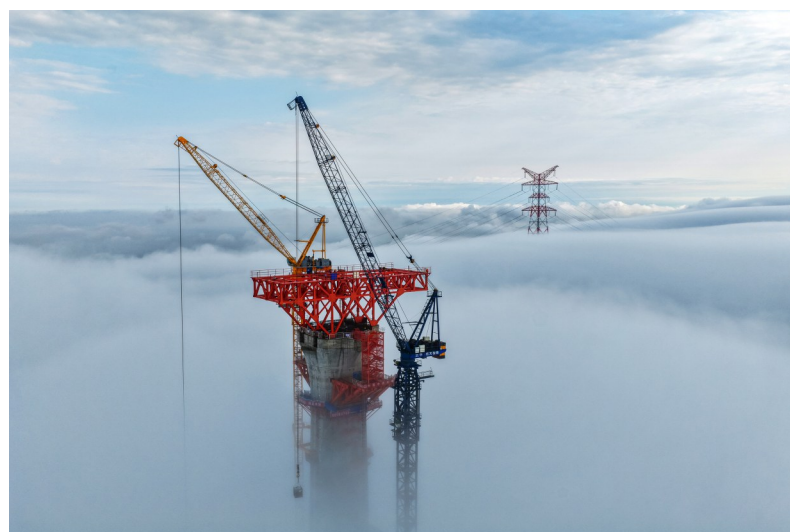

云端筑梦

□ 通讯员 姚峰 摄

近日，西垵门水道上空浓雾涌动，建设中的甬舟铁路西垵门公铁两用大桥桥塔在云海里若隐若现。工人们身系安全绳，在近三百米高的塔顶作业面上正专注地进行门架安装作业。他们在云雾间稳稳穿梭，与宏伟的桥塔相映，成为这幅“云端筑梦”图景里最动人的注脚。

车让人，让出美丽风景
人快走，走出文明身影

斑马线前 车让人 人快走